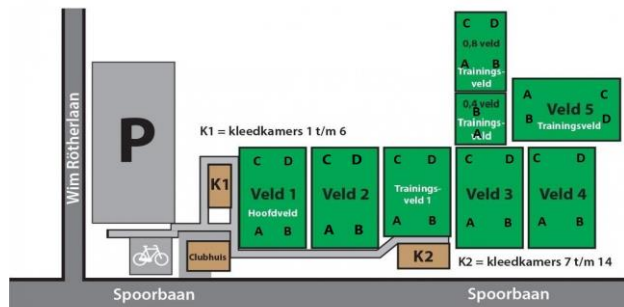

Veldindeling